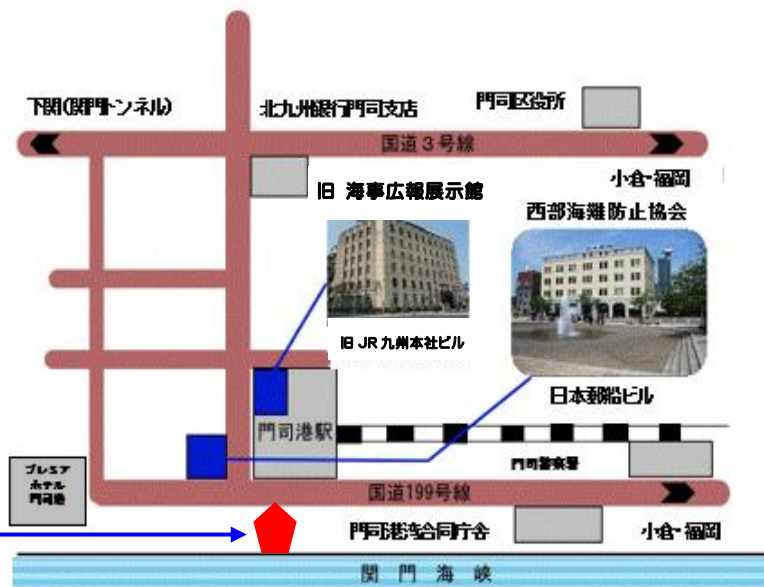

◆ 海事広報展示館（関門海峡らいぶ館）リニューアルオープンのお知らせ

海事広報展示館は、旧 JR 九州本社ビル改修のため「マリンゲートもじ」2階に移転し、6月19日(金)にリニューアルオープンしました。

今後ともよろしくお願いたします。

新住所：〒801-0841 福岡県北九州市門司区西海岸1丁目 マリンゲートもじ 2階

電話：093-322-5002